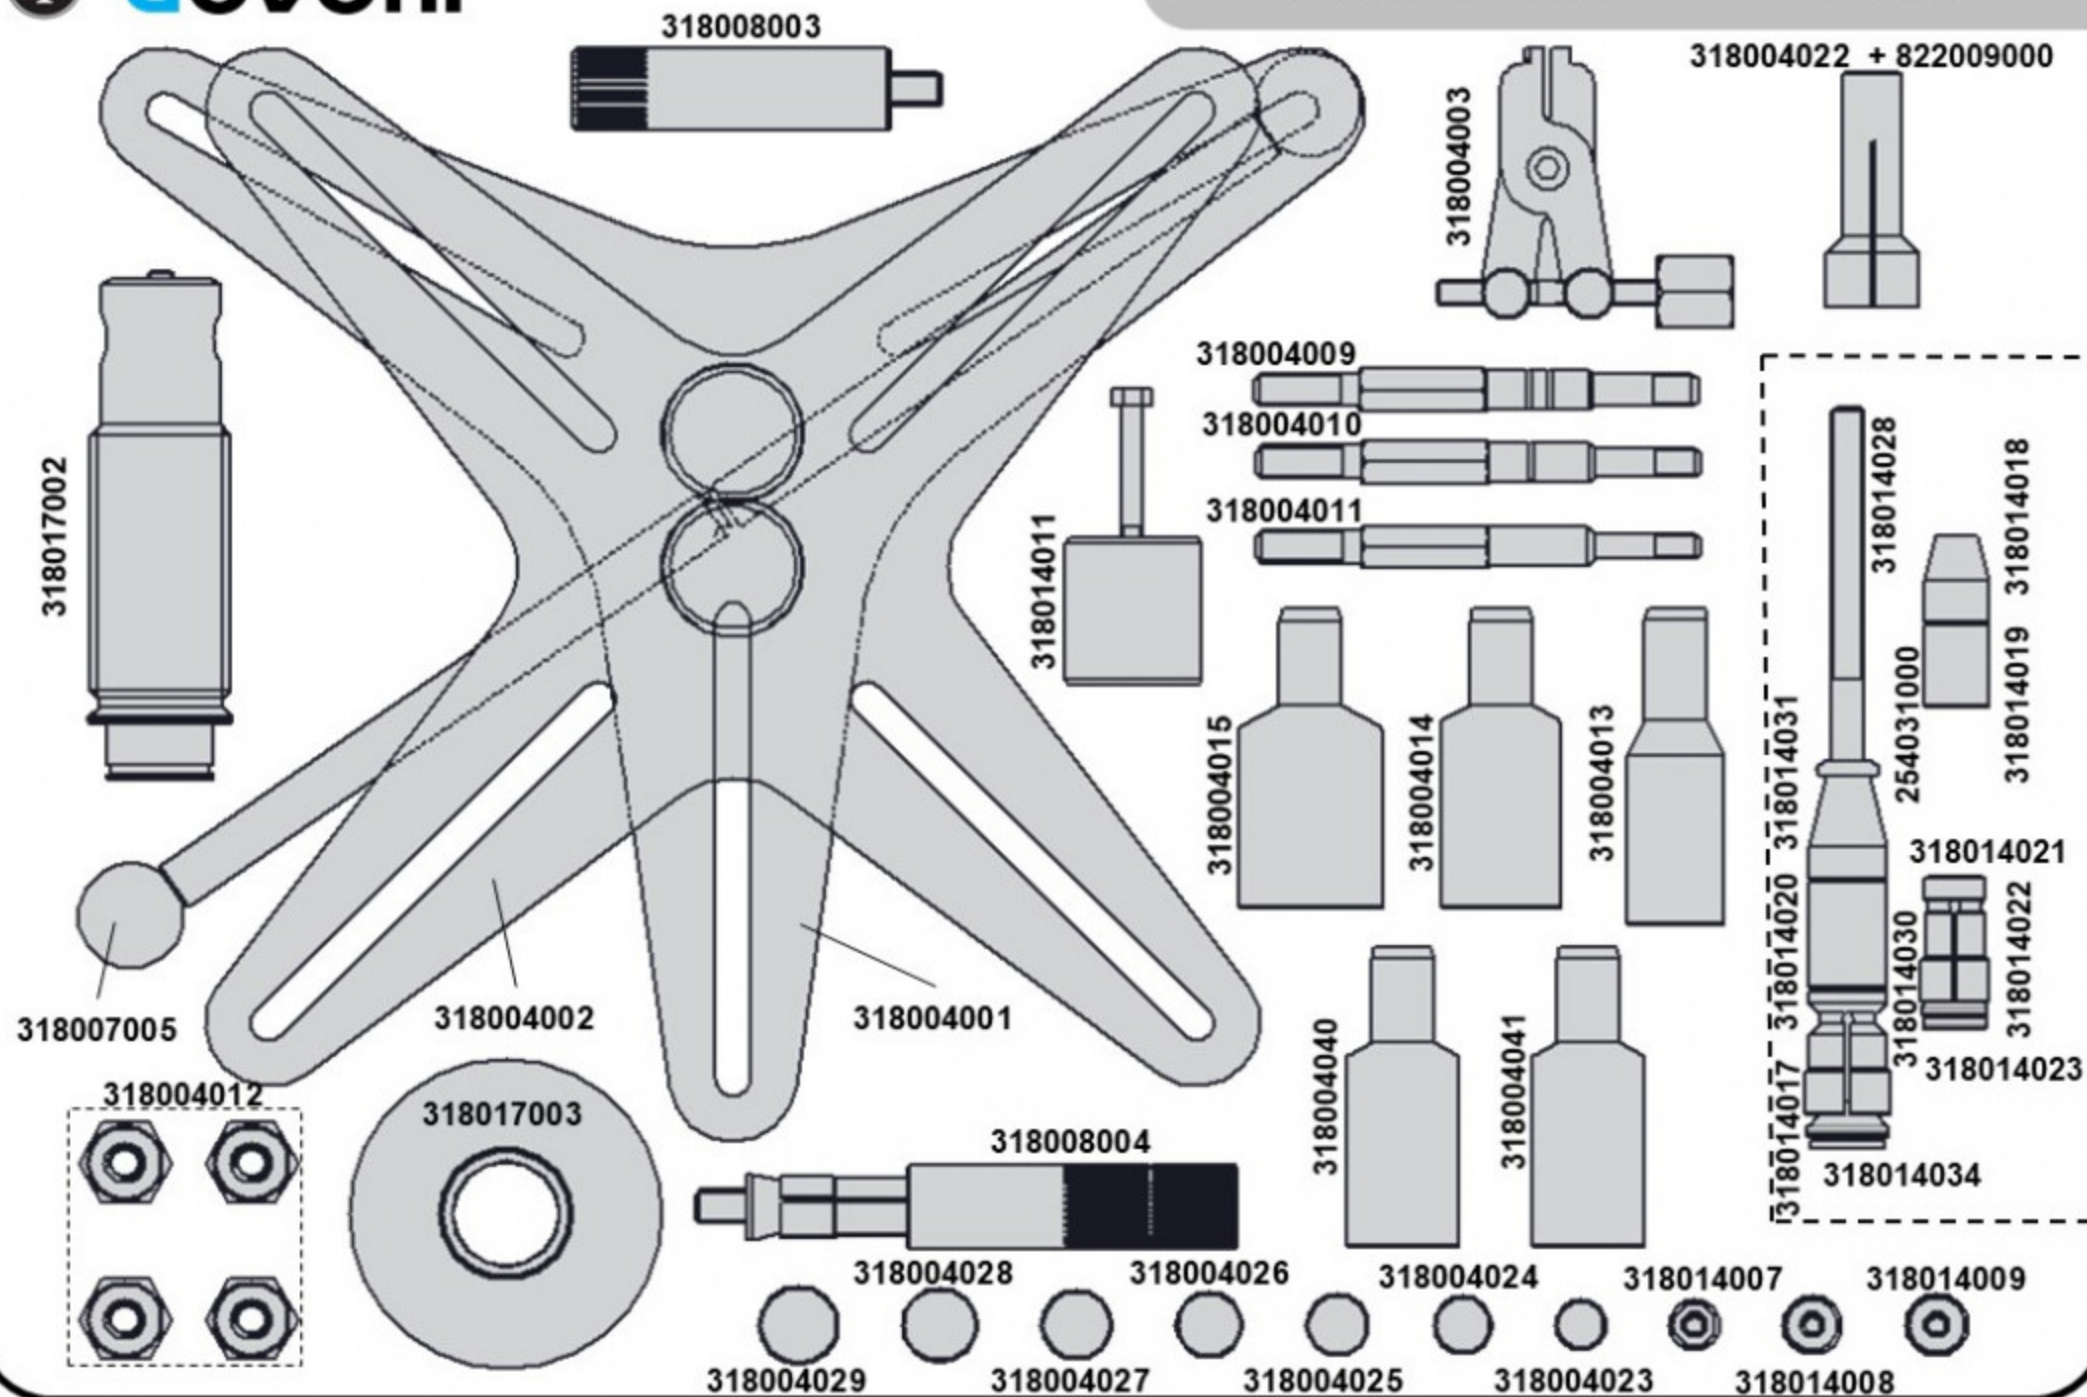

the toolmaker
GOVONI™

SAC CLUTCH TOOL SET

GO 900

318008003

318004022 + 822009000

318004003

318017002

318004009

318004010

318004011

318014011

318014028

254031000

318014019 318014018

318004015

318004014